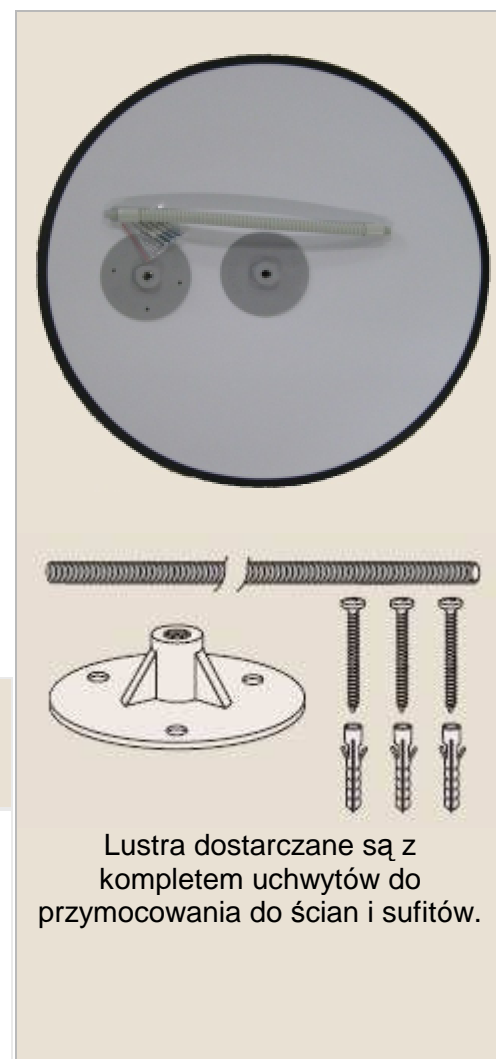

LUSTRA OBSERWACYJNE OKRĄGŁE

Proponujemy największy wybór **najtańszych** lusterek sklepowych.

Wykonane są z nietłukącego się i odpornego na zarysowania akrylu o wysokich parametrach użytkowych.

Lustra obserwacyjne doskonałe do zastosowania np. w :

- w sklepach - do ochrony przed złodziejami,
- przy wejściach do budynków publicznych,
- na korytarzach szpitalnych,
- na portierniach.

Lustro Ø300 wyposażone jest w sztywne mocowanie, lustro Ø900 dostarczane jest z metalowym mocowaniem. Pozostałe lustra wyposażone są w giętki uchwyt.

Kolory obramowania lustra : czarny lub biały

NAJLEPSZE CENY NA RYNKU – SPRAWDŹ SAM

Maksymalna odległość między użytkownikiem a lustrem (m)	Wymiary lustra	CENA (netto) z rabatem 22%	Nr. Katalogowy
ok. 2	Ø300	98,51 zł	LO 30
ok. 4	Ø400	118,58 zł	LO 40
ok. 8	Ø600	187,24 zł	LO 60
ok. 15	Ø700	258,18 zł	LO 70
ok. 25	Ø900	329,87 zł	LO 90